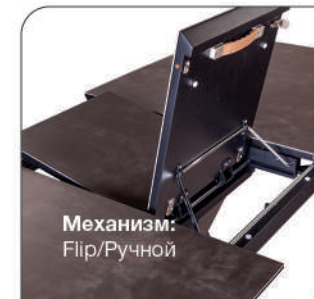

КОЛЛЕКЦИЯ

DIAMOND

Top concept **DIAMOND** 140
ГЛАЗУРОВАННОЕ СТЕКЛО

К этому столу
идеально подходят

Стул Barrie,
кожа коричневый

Стул Douglas,
бархат серый

Стул Austin,
кожа коричневый

6-8 человек

Актуальная
информация
о наличии на сайте
top-concept.ru

арт. **2000000001098**

наим. Стол раскладной Diamond (140+40) глазурованное
стекло черный

Габариты упаковки, см:	Вес, кг:
148x94x17	51,4
62x32x69	15
84x49x5	17
Количество в упаковке, шт:	1