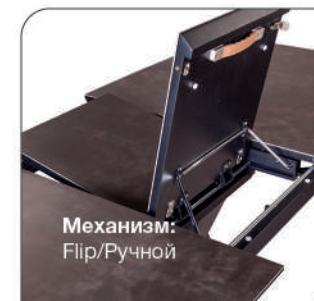

6-8 человек

арт. **2000000001111**
 наим. Стол раскладной Diamond (160+40) итальянская керамика черный

Габариты упаковки, см:	Вес, кг:
169x99x17	56,5
68x37x69	17,5
94x52x5	21
Количество в упаковке, шт:	1