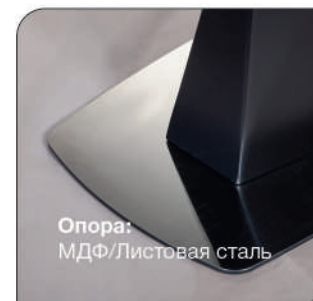

Стул UNO,
бархат серый

Стул William,
бархат/ черный конус

6-8 человек

Актуальная
информация
о наличии на сайте
top-concept.ru

арт. **200100000647**

наим. Стол обеденный Diamond (120+40) столешница
глазурированное стекло+МДФ черный матовый

Габариты упаковки, см:	Вес, кг:
128x88,5x16,5	45,5
55,5x29,5x65,5	11,7
84x48,5x4,5	18,15

Количество в упаковке, шт: 1

3D Есть 3D модель
AR Примерьте
к интерьеру

 Top concept

КОЛЛЕКЦИЯ

DIAMOND

 140 ГЛАЗУРОВАННОЕ СТЕКЛО