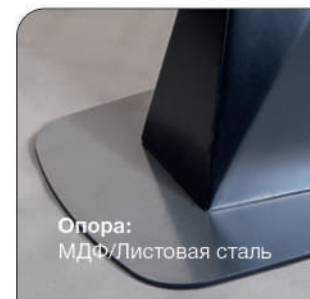

6-8 человек

Актуальная
информация
о наличии на сайте
top-concept.ru

арт. **2000000001104**
наим. Стол раскладной Diamond (160+40) глазурованное
стекло черный

Габариты упаковки, см:	Вес, кг:
169x99x17	56,5
68x37x69	17,5
94x52x5	21
Количество в упаковке, шт:	1