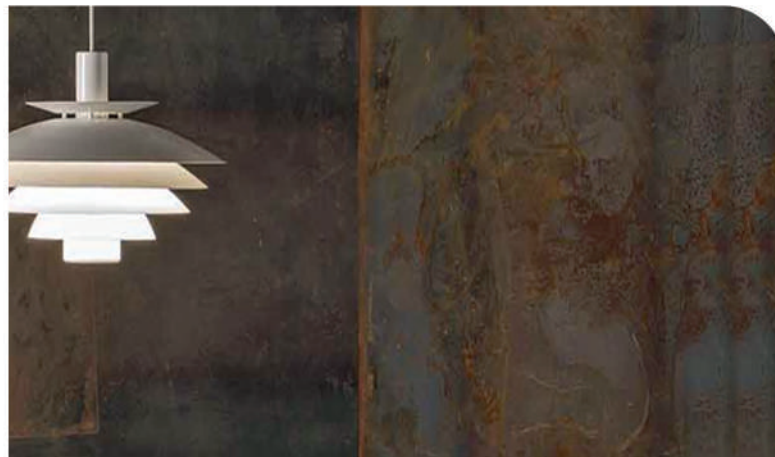

Top concept

КОЛЛЕКЦИЯ
DIAMOND