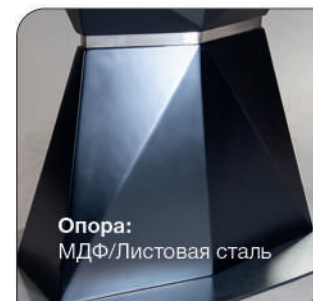

3D Есть 3D модель
AR Примерьте к интерьеру